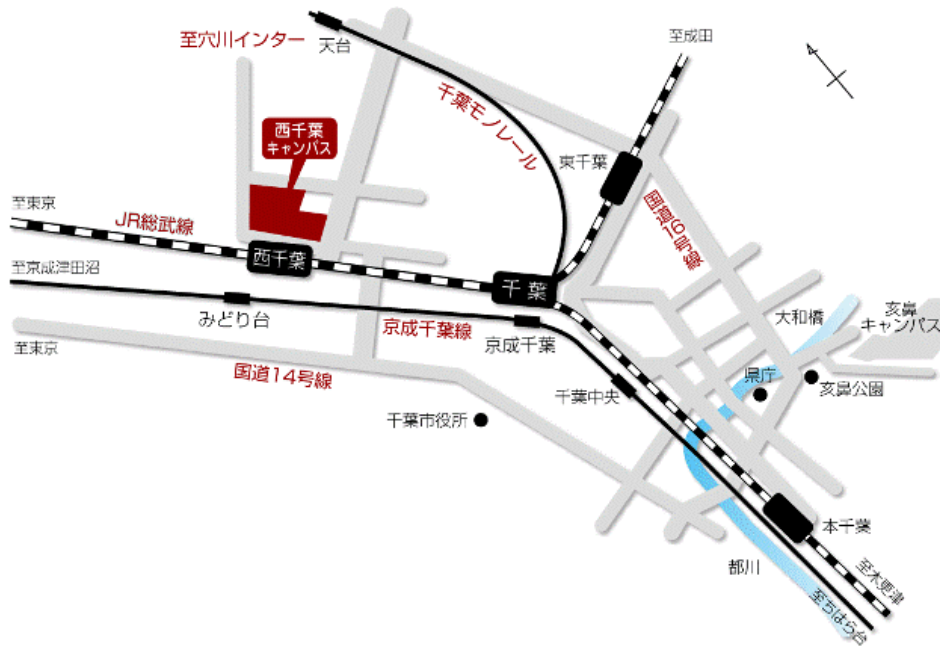

千葉大学 西千葉キャンパス 会場アクセスマップ

交通

- JR西千葉駅より西千葉キャンパス南門まで徒歩約2分
- 京成みどり台駅より西千葉キャンパス正門まで徒歩約7分
- 千葉都市モノレール天台駅より北門まで徒歩約10分

千葉大学・西千葉キャンパス