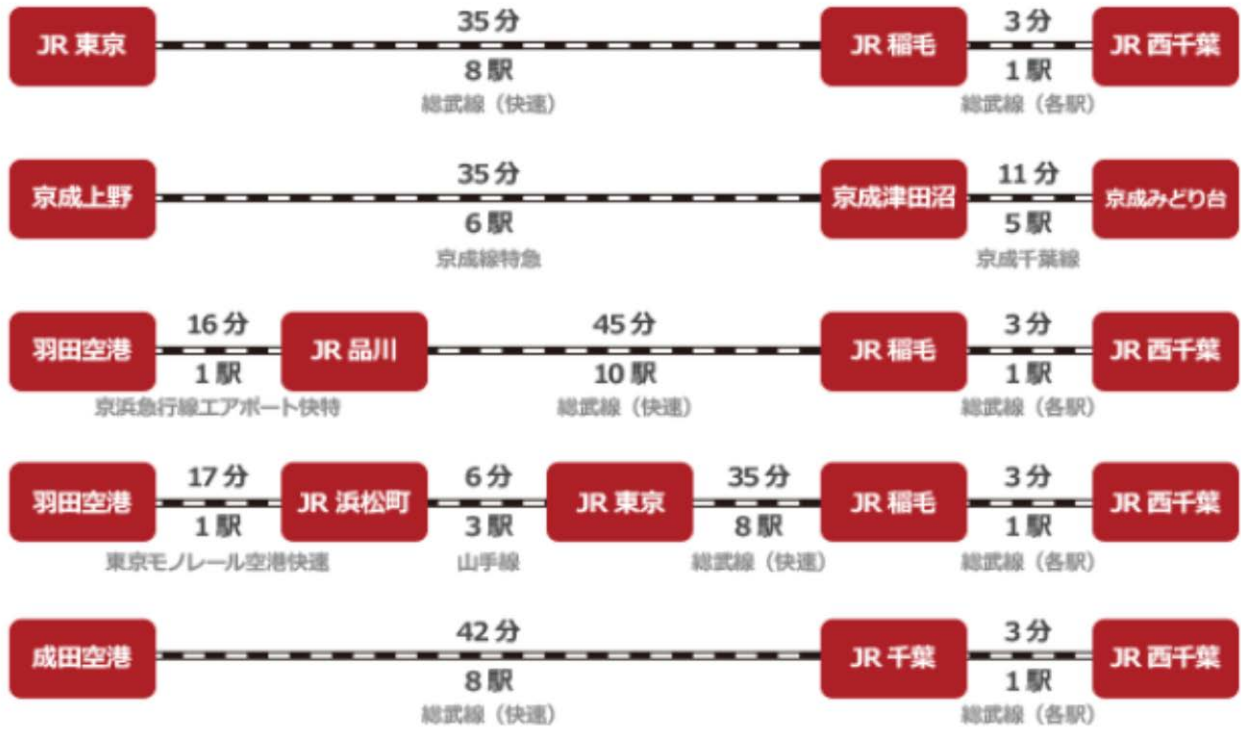

千葉大学 西千葉キャンパス 会場アクセスマップ

交通

- JR西千葉駅より西千葉キャンパス南門まで徒歩約2分
- 京成みどり台駅より西千葉キャンパス正門まで徒歩約7分
- 千葉都市モノレール天台駅より北門まで徒歩約10分

千葉大学・西千葉キャンパス